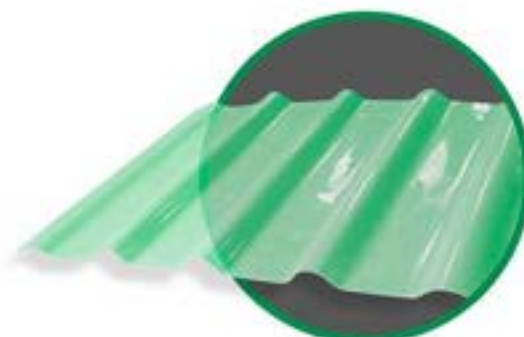

BLANCO | % Luz: 65

VERDE | % Luz: 50

AZUL | % Luz: 50

CRISTAL | % Luz: 95

ZINCLEF

COMPATIBLE CON ZINC

Lámina ondulada, con 800 mm de ancho total y 750 mm ancho útil.

COLORES DISPONIBLES

BLANCO | % Luz: 65

VERDE | % Luz: 50

AZUL | % Luz: 50

CRISTAL | % Luz: 95

Cristalef

LAMILEF

COMPATIBLE CON LAMILIT

Lámina ondulada, con 830 mm de ancho total y 720 mm ancho útil.

COLORES DISPONIBLES

BLANCO | % Luz: 65

VERDE | % Luz: 50

AZUL | % Luz: 50

CRISTAL | % Luz: 95

COVERLEF

COMPATIBLE CON COVERIB

Lámina ondulada, con 870 mm de ancho total y 780 mm ancho útil.