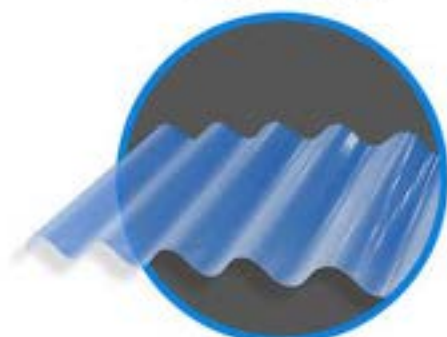

BLANCO | % Luz: 65