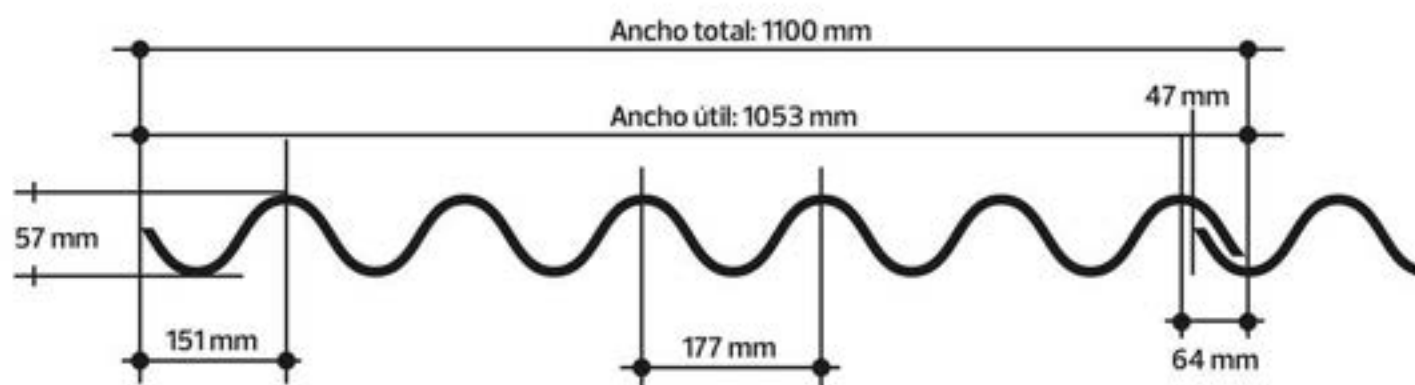

VERDE | % Luz: 50

AZUL | % Luz: 50

CRISTAL | % Luz: 95

Cristalef

ETERLEF 6.5

COMPATIBLE CON ETERNIT 6.5 ONDAS

Lámina ondulada, con 1100 mm de ancho total y 1053 mm ancho útil.

COLORES DISPONIBLES

BLANCO | % Luz: 65

VERDE | % Luz: 50

AZUL | % Luz: 50

CRISTAL | % Luz: 95

ZINCLEF

COMPATIBLE CON ZINC

Lámina ondulada, con 800 mm de ancho total y 750 mm ancho útil.

COLORES DISPONIBLES

Lámina ondulada, con 927.1 mm de ancho total y 839 mm ancho útil.

COLORES DISPONIBLES

BLANCO | % Luz: 65

VERDE | % Luz: 50

AZUL | % Luz: 50

CRISTAL | % Luz: 95