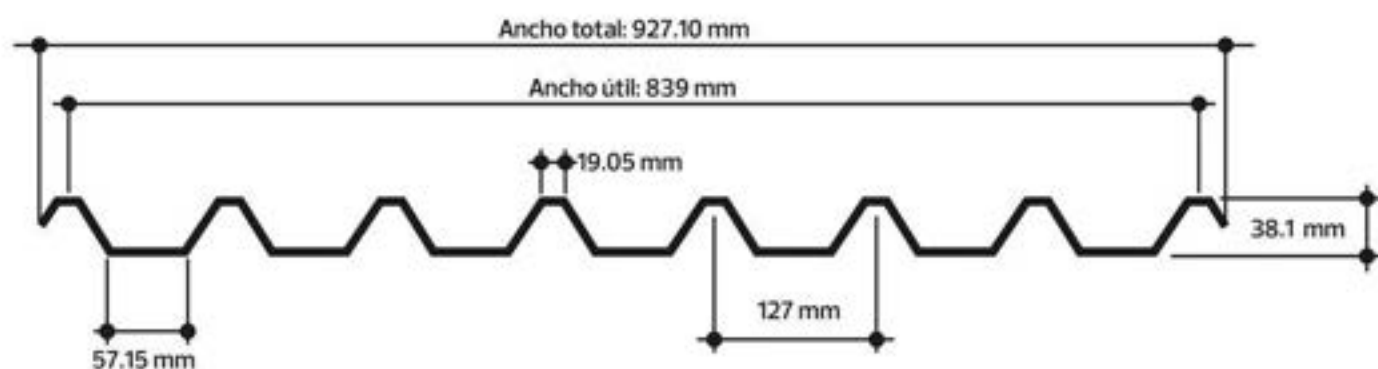

Lámina ondulada, con 934 mm de ancho total y 889 mm ancho útil.

COLORES DISPONIBLES

BLANCO | % Luz: 65

VERDE | % Luz: 50

AZUL | % Luz: 50

CRISTAL | % Luz: 95

CENDULEF

COMPATIBLE CON CINDULIT

Lámina ondulada, con 780 mm de ancho total y 690 mm ancho útil.

COLORES DISPONIBLES

BLANCO | % Luz: 65

VERDE | % Luz: 50

AZUL | % Luz: 50

CRISTAL | % Luz: 95

NORALEF

COMPATIBLE CON NORAL

Lámina ondulada, con 927.1 mm de ancho total y 839 mm ancho útil.

COLORES DISPONIBLES

BLANCO | % Luz: 65

VERDE | % Luz: 50

AZUL | % Luz: 50

CRISTAL | % Luz: 95