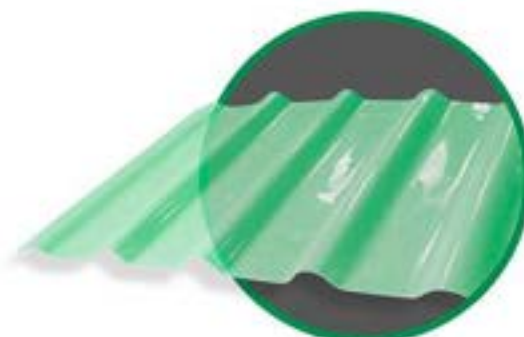

COVERLEF

COMPATIBLE CON COVERIB

Lámina ondulada, con 870 mm de ancho total y 780 mm ancho útil.

COLORES DISPONIBLES