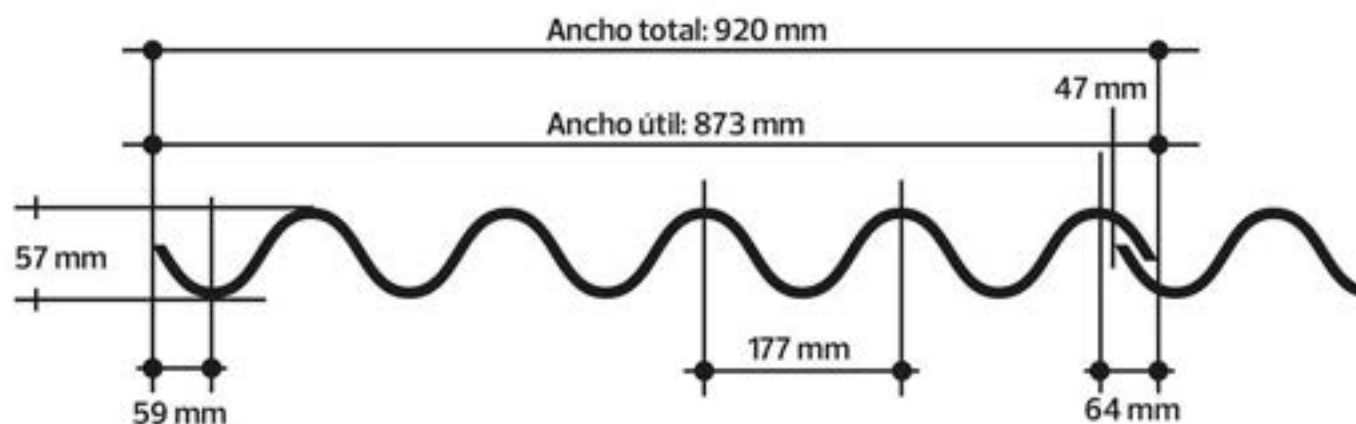

 **grupolefel**

Cristalef

SUPERLEF

COMPATIBLE CON SUPERLIT

Lámina ondulada, con 830mm de ancho total y 720mm ancho útil.

COLORES DISPONIBLES

BLANCO | % Luz: 65

VERDE | % Luz: 50

AZUL | % Luz: 50

CRISTAL | % Luz: 95

Cristalef

ETERLEF 5.5

COMPATIBLE CON ETERNIT 5.5 ONDAS

Lámina ondulada, con 920mm de ancho total y 873mm ancho útil.

COLORES DISPONIBLES

BLANCO | % Luz: 65

VERDE | % Luz: 50

AZUL | % Luz: 50

CRISTAL | % Luz: 95

Cristalef

ETERLEF 6.5

COMPATIBLE CON ETERNIT 6.5 ONDAS

Lámina ondulada, con 1100 mm de ancho total y 1053 mm ancho útil.

COLORES DISPONIBLES

Lámina ondulada, con 927.1 mm de ancho total y 839 mm ancho útil.

COLORES DISPONIBLES

BLANCO | % Luz: 65

VERDE | % Luz: 50

AZUL | % Luz: 50

CRISTAL | % Luz: 95