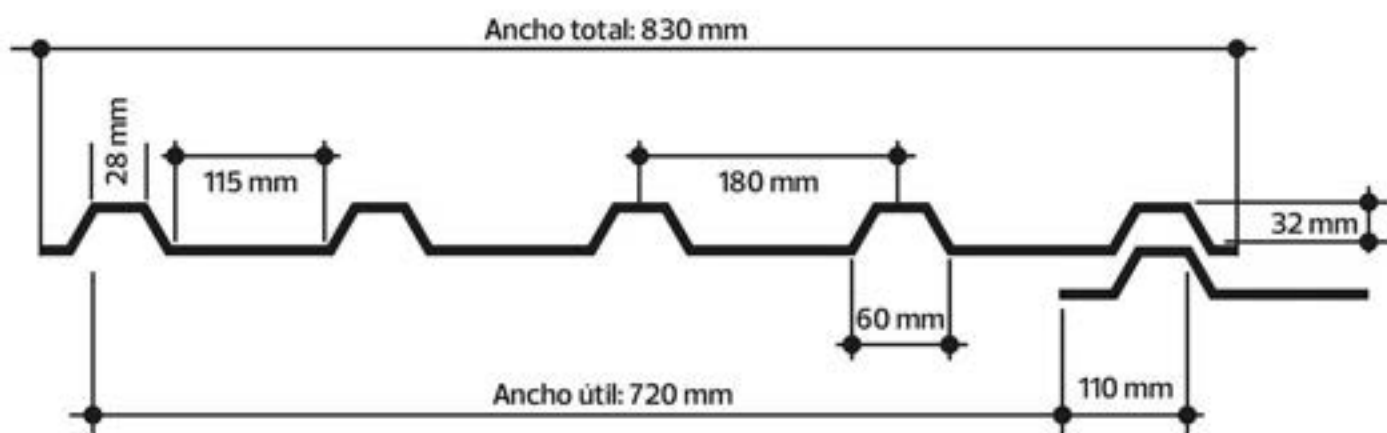

BLANCO | % Luz: 65

VERDE | % Luz: 50

AZUL | % Luz: 50

CRISTAL | % Luz: 95

Cristalef

LAMILEF

COMPATIBLE CON LAMILIT

Lámina ondulada, con 830 mm de ancho total y 720 mm ancho útil.

Lámina ondulada, con 927.1 mm de ancho total y 839 mm ancho útil.

COLORES DISPONIBLES

BLANCO | % Luz: 65

VERDE | % Luz: 50

AZUL | % Luz: 50

CRISTAL | % Luz: 95