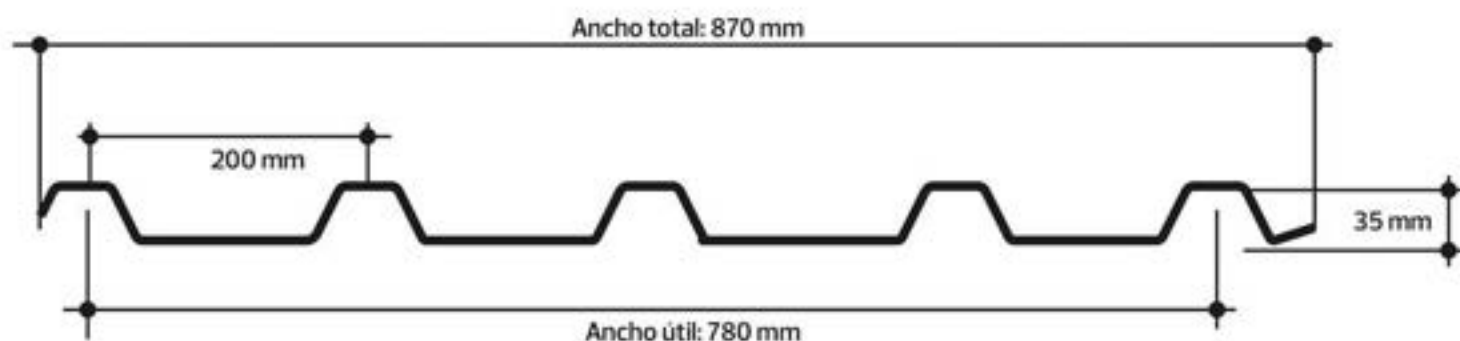

COLORES DISPONIBLES

BLANCO | % Luz: 65

VERDE | % Luz: 50

AZUL | % Luz: 50

CRISTAL | % Luz: 95

COVERLEF

COMPATIBLE CON COVERIB

Lámina ondulada, con 870 mm de ancho total y 780 mm ancho útil.

Lámina ondulada, con 927.1 mm de ancho total y 839 mm ancho útil.

COLORES DISPONIBLES

BLANCO | % Luz: 65

VERDE | % Luz: 50

AZUL | % Luz: 50

CRISTAL | % Luz: 95