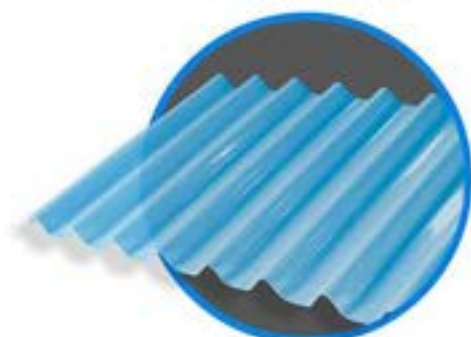

Lámina ondulada, con 927.1 mm de ancho total y 839 mm ancho útil.

COLORES DISPONIBLES

BLANCO | % Luz: 65

VERDE | % Luz: 50

AZUL | % Luz: 50

CRISTAL | % Luz: 95