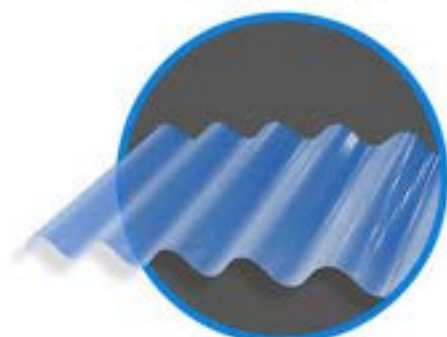

VERDE | % Luz: 50

AZUL | % Luz: 50

CRISTAL | % Luz: 95

Cristalef

ETERLEF 6.5

COMPATIBLE CON ETERNIT 6.5 ONDAS

Lámina ondulada, con 1100 mm de ancho total y 1053 mm ancho útil.

COLORES DISPONIBLES

BLANCO | % Luz: 65

VERDE | % Luz: 50

AZUL | % Luz: 50

CRISTAL | % Luz: 95

ZINCLEF

COMPATIBLE CON ZINC

Lámina ondulada, con 800 mm de ancho total y 750 mm ancho útil.

COLORES DISPONIBLES