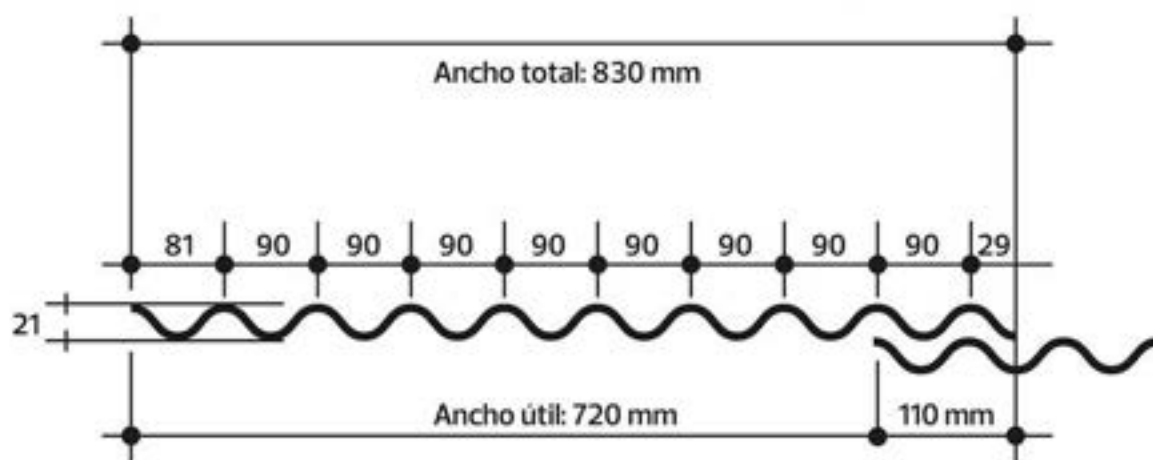

 **grupolefel**

Cristalef

SUPERLEF

COMPATIBLE CON SUPERLIT

Lámina ondulada, con 830mm de ancho total y 720mm ancho útil.

COLORES DISPONIBLES

BLANCO | % Luz: 65

VERDE | % Luz: 50

Lámina ondulada, con 927.1 mm de ancho total y 839 mm ancho útil.

COLORES DISPONIBLES

BLANCO | % Luz: 65

VERDE | % Luz: 50

AZUL | % Luz: 50

CRISTAL | % Luz: 95