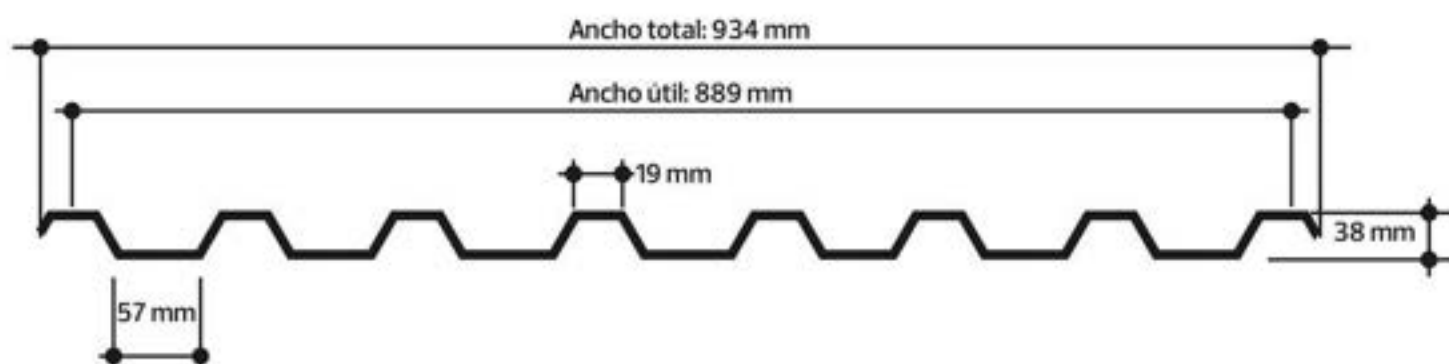

Lámina ondulada, con 934 mm de ancho total y 889 mm ancho útil.

COLORES DISPONIBLES

BLANCO | % Luz: 65

VERDE | % Luz: 50

AZUL | % Luz: 50

CRISTAL | % Luz: 95

CENDULEF

COMPATIBLE CON CINDULIT

Lámina ondulada, con 780 mm de ancho total y 690 mm ancho útil.

COLORES DISPONIBLES

BLANCO | % Luz: 65

VERDE | % Luz: 50

AZUL | % Luz: 50

CRISTAL | % Luz: 95

NORALEF

COMPATIBLE CON NORAL

Lámina ondulada, con 927.1 mm de ancho total y 839 mm ancho útil.

COLORES DISPONIBLES

BLANCO | % Luz: 65

VERDE | % Luz: 50

AZUL | % Luz: 50

CRISTAL | % Luz: 95