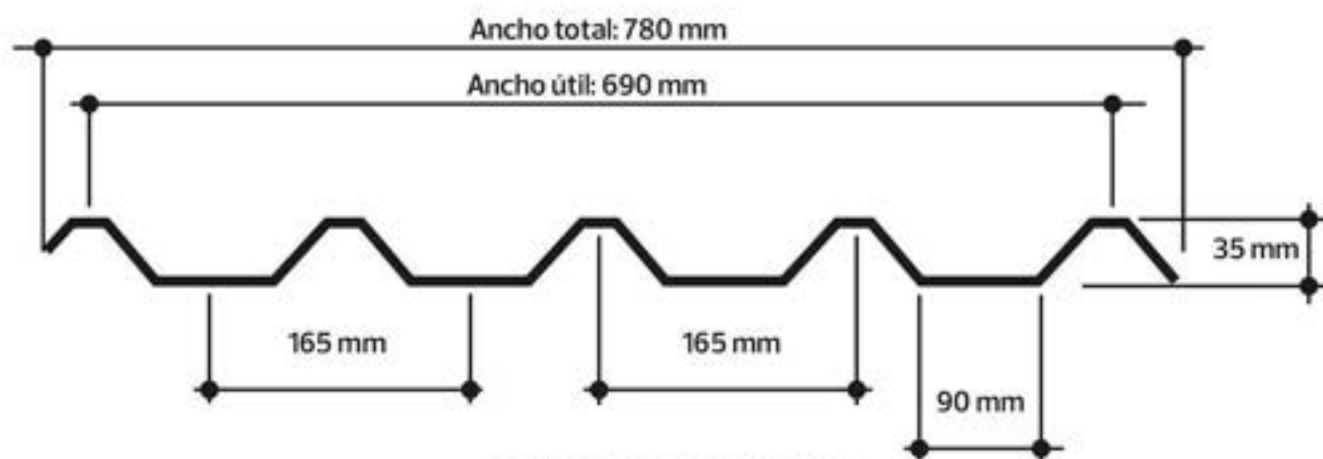

Lámina ondulada, con 934 mm de ancho total y 889 mm ancho útil.

COLORES DISPONIBLES

BLANCO | % Luz: 65

VERDE | % Luz: 50

AZUL | % Luz: 50

CRISTAL | % Luz: 95

CENDULEF

COMPATIBLE CON CINDULIT

Lámina ondulada, con 780 mm de ancho total y 690 mm ancho útil.

COLORES DISPONIBLES

BLANCO | % Luz: 65

VERDE | % Luz: 50

AZUL | % Luz: 50

CRISTAL | % Luz: 95

NORALEF

COMPATIBLE CON NORAL

Lámina ondulada, con 927.1 mm de ancho total y 839 mm ancho útil.

COLORES DISPONIBLES

BLANCO | % Luz: 65

VERDE | % Luz: 50

AZUL | % Luz: 50

CRISTAL | % Luz: 95