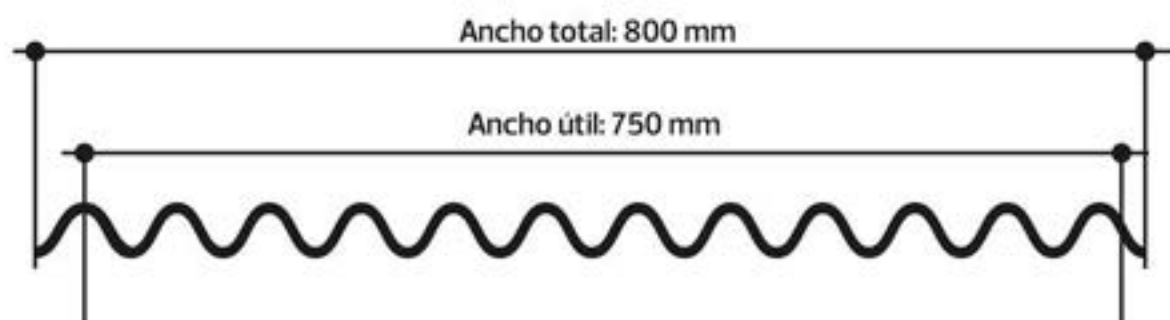

BLANCO | % Luz: 65

VERDE | % Luz: 50

AZUL | % Luz: 50

CRISTAL | % Luz: 95

ZINCLEF

COMPATIBLE CON ZINC

Lámina ondulada, con 800 mm de ancho total y 750 mm ancho útil.

COLORES DISPONIBLES