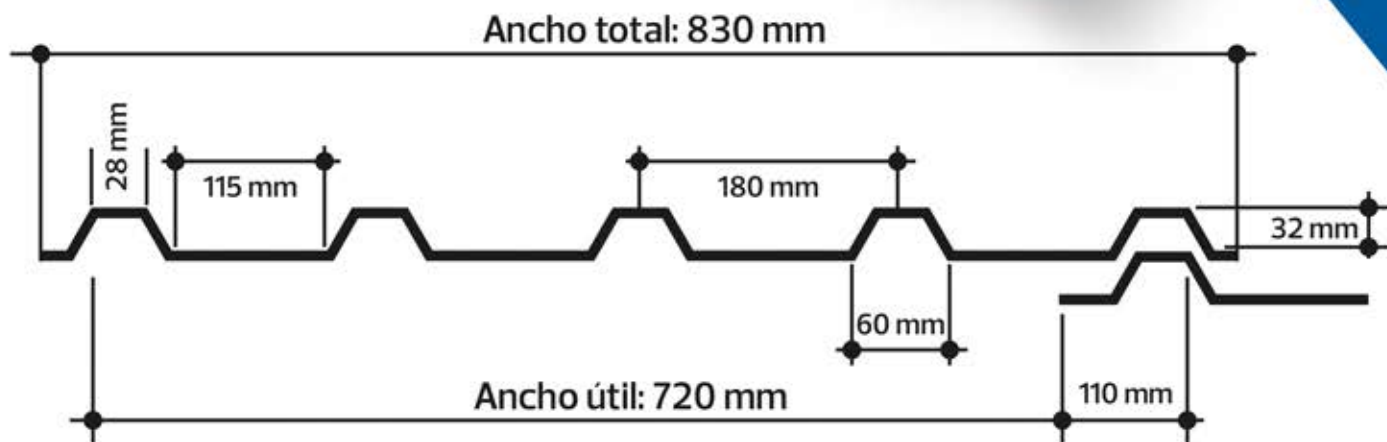

Cristalef

LAMILEF

COMPATIBLE CON LAMILIT

COLORES DISPONIBLES