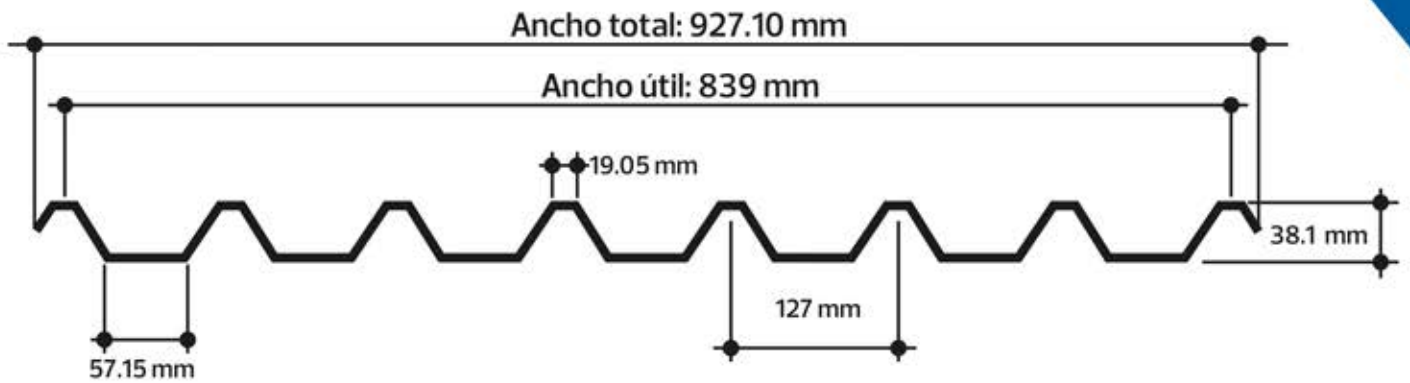

Cristalef

NORALEF
COMPATIBLE CON NORAL

COLORES DISPONIBLES