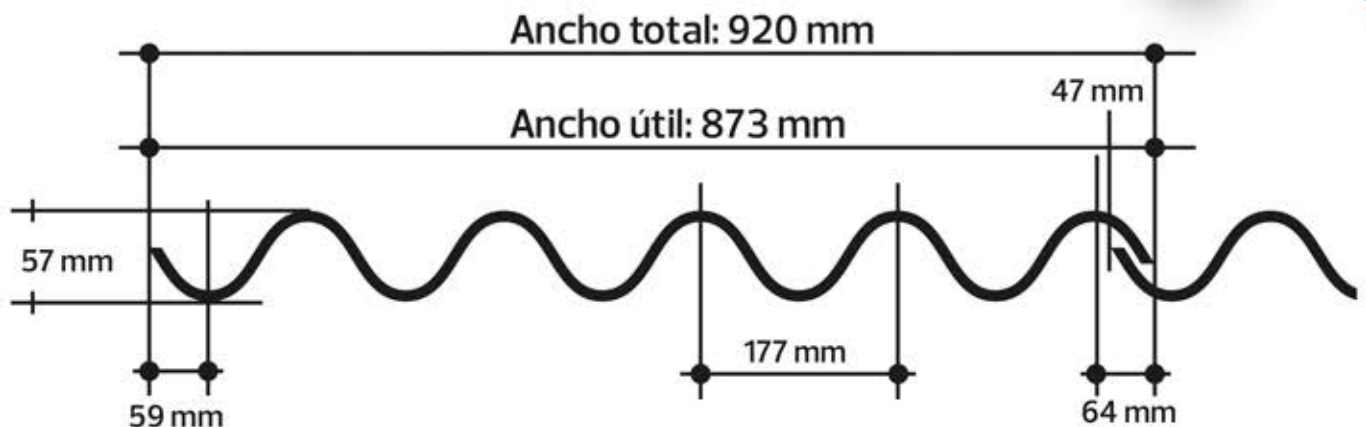

ETERLEF 5.5

COMPATIBLE CON ETERNIT
5.5 ONDAS

COLORES DISPONIBLES