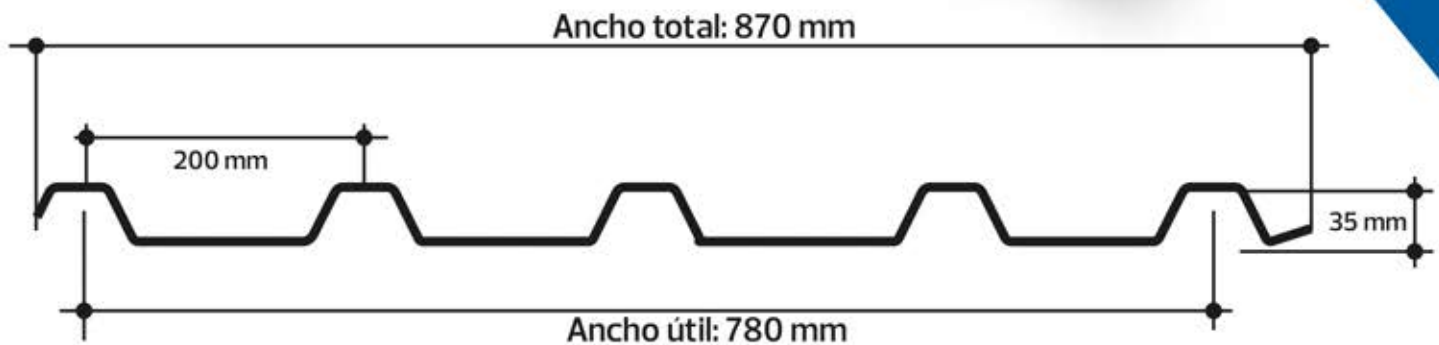

Cristalef

COVERLEF

COMPATIBLE CON COVERIB

COLORES DISPONIBLES