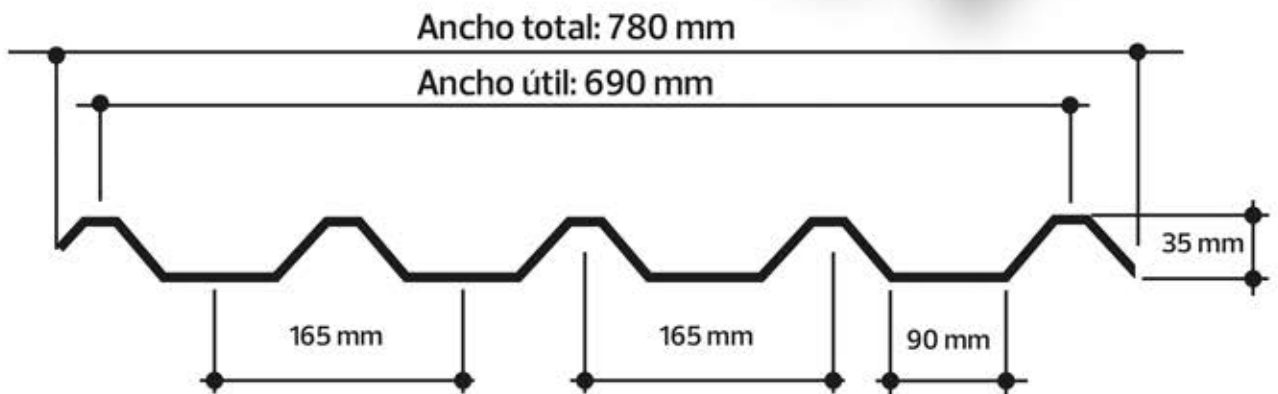

CINDULEF

COMPATIBLE CON CINDULIT

COLORES DISPONIBLES