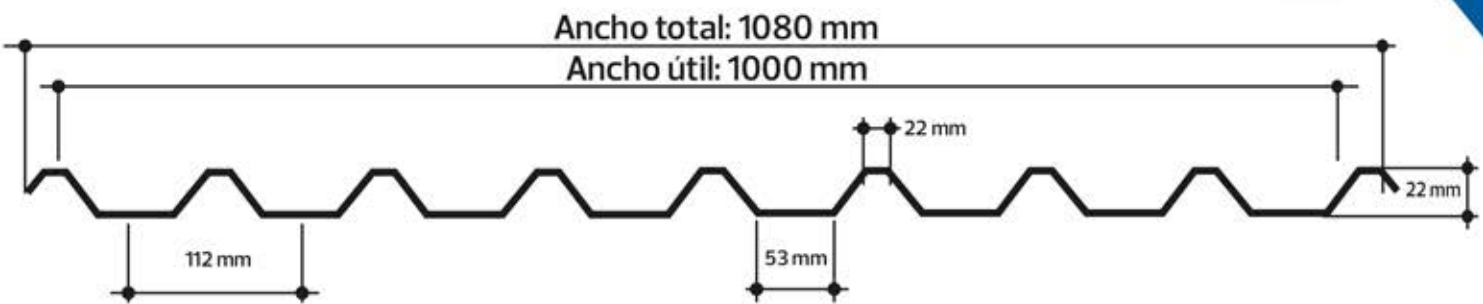

Cristalef

MININORALEF

COMPATIBLE CON MININORAL

COLORES DISPONIBLES