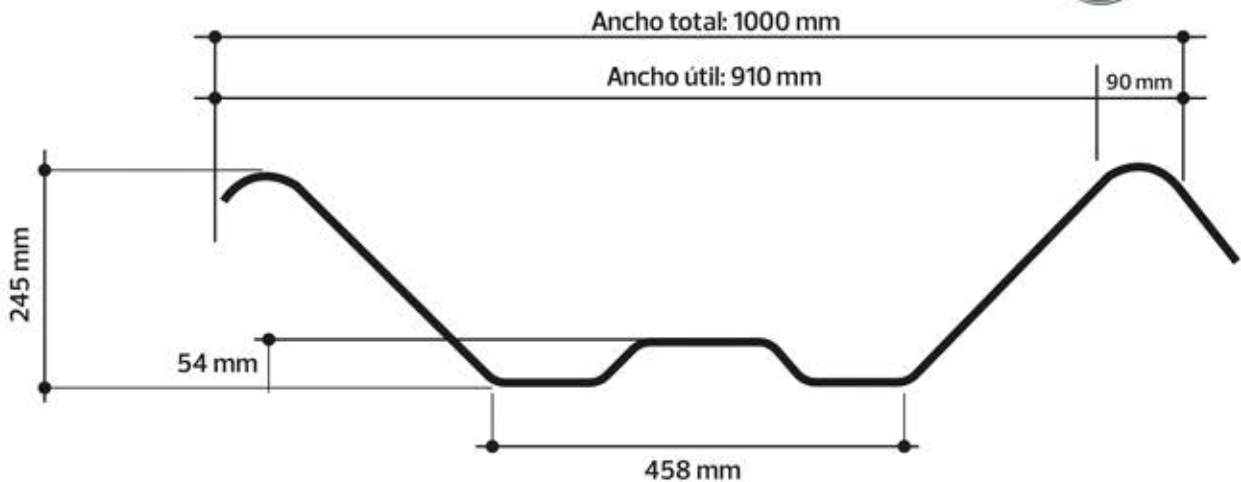

Cristalef

CANAL 90

COLORES DISPONIBLES